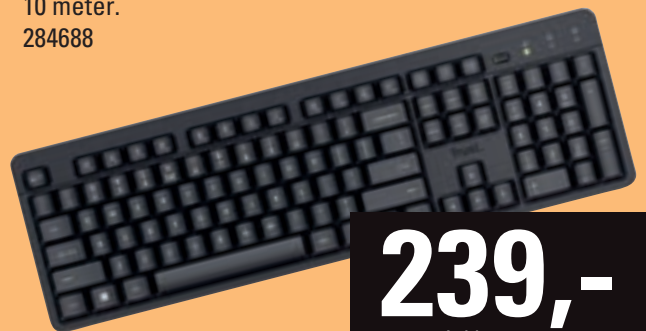

3390,-

4237,50 inkl. mva

Håndleddstøtte Leitz Ergo mørk grå

Ergonomisk justerbar håndleddstøtte for å fremme en sunn håndposisjon og forbedre håndleddets justering. 75001033

290,-

362,50 inkl. mva

Fotstøtte Leitz Ergo mørk grå

Ergonomisk høydejusterbar fotstøtte med en overflate på 34x42 cm, designet for maksimal ergonomisk komfort på arbeidsplassen hjemme eller på kontoret. 299220

439,-

548,75 inkl. mva

Tastatur Trust ODY II Silent trådløs

Komfortabel skrivning med flytende lavprofil taster, et tastatur med lydløse taster i full størrelse og en justerbar skrivevinkel som tilpasses dine behov. Utstyrt med en energisparende på/av-bryter som gir batteriet utvidet levetid. Trådløs tilkobling, som har en rekkevidde på opptil 10 meter. 284688