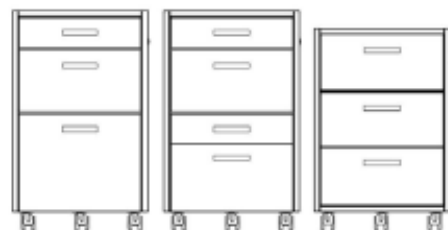

OPPBEVARING

Skyvedørsskap

Plassbesparende og praktisk skyvedørsskap med 1, 2 eller 3 høyder.

Dybde 40cm. Sokkel 6,5cm. Inkl. lås.

Priseksempel:

SC6223 Bredde 120cm 3 høyder 124cm **5.482,-**

SC6222 Bredde 120cm, 2 høyder **4.709,-**

Slagdørsskap

Praktisk kontorskap med slagdører. Fås i flere utførelser og størrelser. Inkl. lås.

Priseksempel:

SC6523 Bredde 80cm 3 høyder 124cm **3.990,-**

SC6522 Bredde 80cm, 2 høyder 85cm **3.490,-**

Slagdører og åpent rom

Praktisk kontorskap med slagdører og åpent rom. Fås i flere utførelser og størrelser. Inkl. lås.
Dybde 40cm. Sokkel 6,5cm

Priseksempel med dører på 2 høyder og 1 åpent rom:

SC6532 Bredde 80cm 3 høyder 124cm **4.390,-**

Skuffeseksjoner

Skuffekassetter har 3 eller 4 skuffer og står på hjul.

Bredde 42cm, dybde 53cm. 5 hjul. Inkl. sentrallås.

Priseksempel:

SC6513 ABC Høyde 65cm, 3 skuffer **2.490,-**

SC6514 ABAB Høyde 65cm, 4 skuffer **2.590,-**

SC6515 BBB Høyde 60cm, 3 skuffer **2.390,-**

Laminatfarger

Hvit, lys grå, grafitt, sort, bjerk, valnøtt, eik, bøk

Fargevalg håndtak

Sort, alu

Vi tilbyr gode råd og veiledning i prosessen – kontakt meg gjerne for en uforpliktende prat om interiør.

OFFICE 24.NO

kundesenter@office24.no – 33 30 90 00

Tilbudene gjelder tom 30. juni. Frakt kan tilkomme på enkelte leveranser – oppgis ved forespørsel.
Alle prisene er oppgitt eks mva.