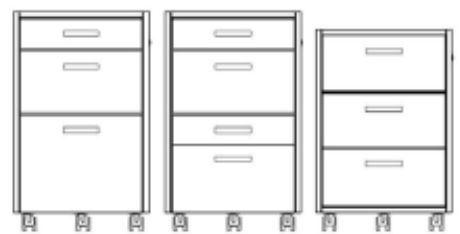

Laminatfarger

Hvit, lys grå, grafitt, sort, bjerk, valnøtt, eik, bøk

Fargevalg håndtak

Sort, alu

Vi tilbyr gode råd og veiledning i prosessen – kontakt oss gjerne for en uforpliktende prat om interiør.

OFFICE 24.NO

kundesenter@office24.no – 33 30 90 00

Frakt kan tilkomme på enkelte leveranser – oppgis ved forespørsel.
Alle prisene er oppgitt eks mva.